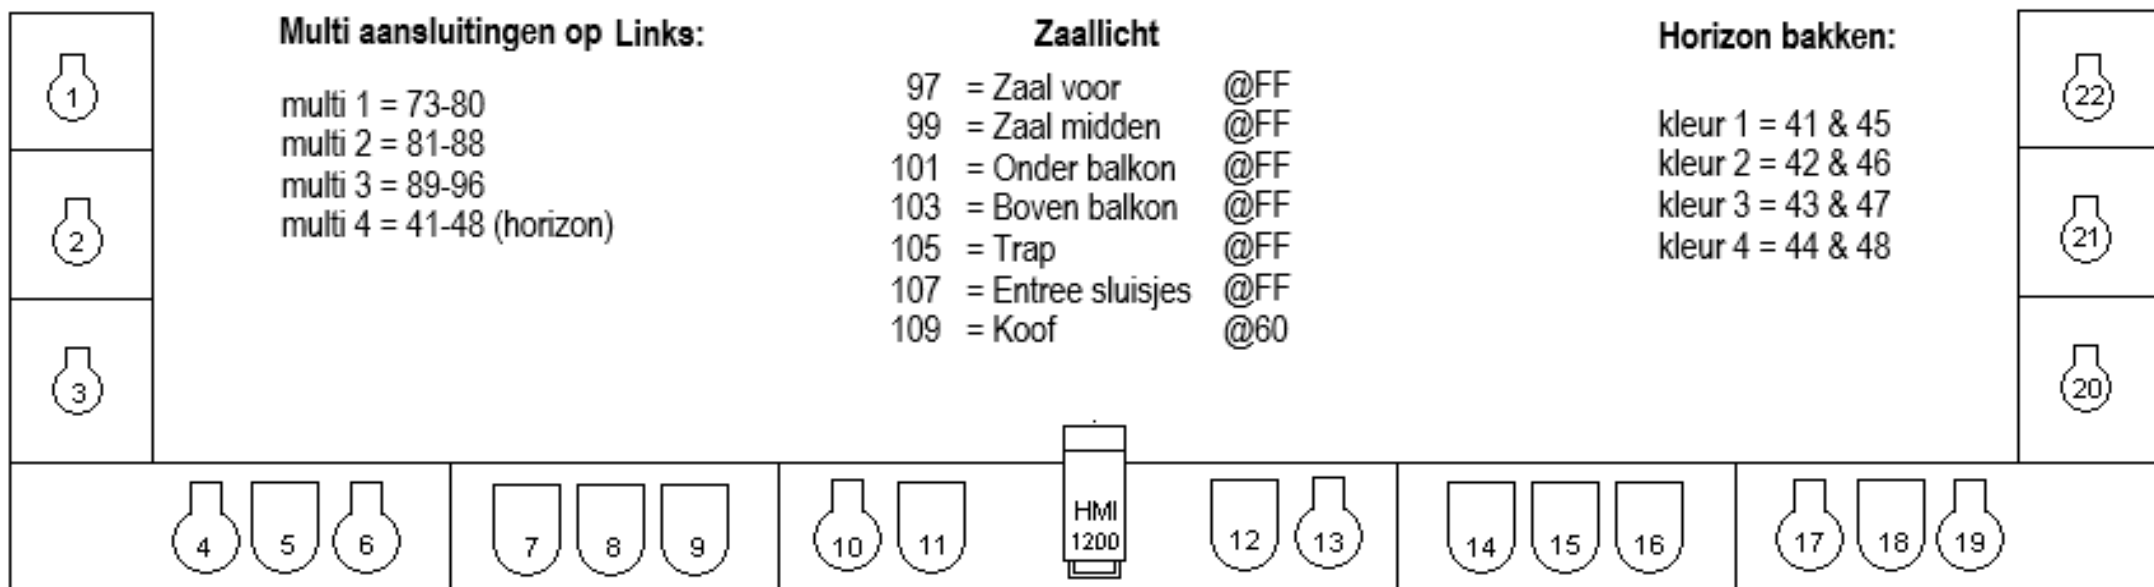

Multi aansluitingen op Links:

multi 1 = 73-80
 multi 2 = 81-88
 multi 3 = 89-96
 multi 4 = 41-48 (horizon)

Zaallicht

97 = Zaal voor @FF
 99 = Zaal midden @FF
 101 = Onder balkon @FF
 103 = Boven balkon @FF
 105 = Trap @FF
 107 = Entree sluisjes @FF
 109 = Koof @60

Horizon bakken:

kleur 1 = 41 & 45
 kleur 2 = 42 & 46
 kleur 3 = 43 & 47
 kleur 4 = 44 & 48

ZAAL